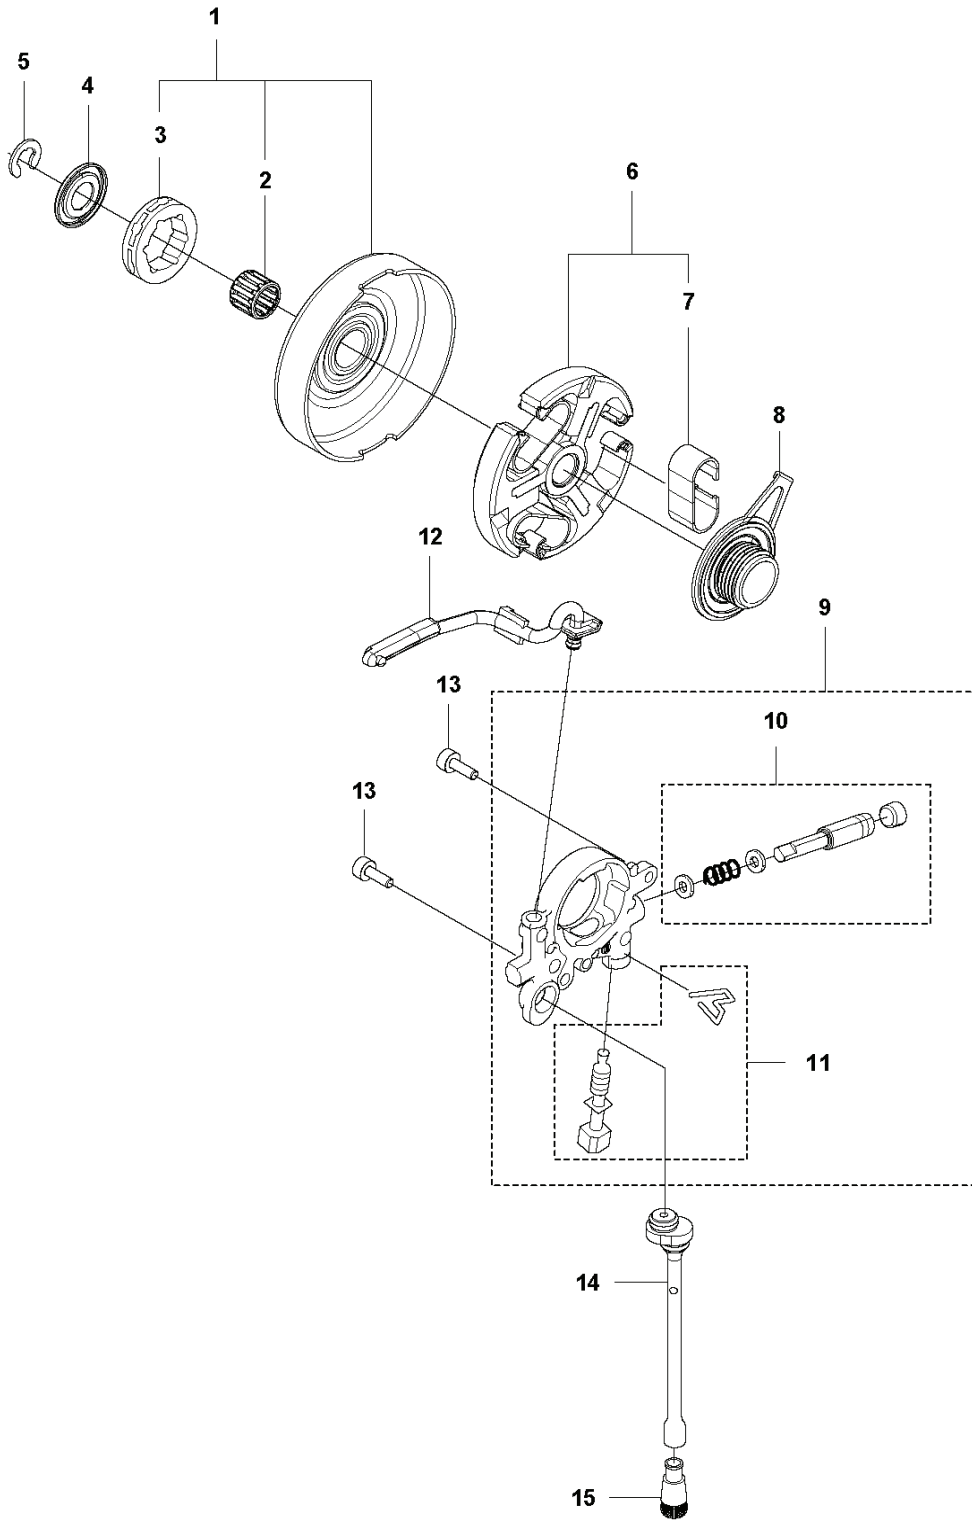

**E** 592 XP®, 592 XP®G  
CRANKSHAFT

---

REF.	ART. NR	ARTIKELBESKRIVNING	ANMÄRKNING	KIT
1	597939201	CRANKSHAFT KIT		1
2	599425201	NÄLLAGER		1
3	529602301	KULLAGER		1
4	584226501	SEALING RING		2

**D** 592 XP®, 592 XP®G  
CYLINDER COVER

**S** 592 XP®, 592 XP®G  
STARTER

10

11

11

---

REF.	ART. NR	ARTIKELBESKRIVNING	ANMÄRKNING	KIT
1	593245201	KYLLUFTLEDARE		1
2	503432902	STARTSNÖRE		1
3	576356601	SCREW ITXSCT		1
4	593245101	LINHJUL		1
5	525887401	SCREW CITXPANT		2
6	593244801	FJÄDERKASSETT KPL		1
7	525824501	SKRUV CITXPANMO		4
8	537283201	HYLSA		1
9	537232501	STARHANDTAG		1
10	598781201	STARTAPPARAT KPL		1
11	599333503	DEKAL	592XPG	1
11	599333504	DEKAL	592XP	1

**T** 592 XP®, 592 XP® G  
CRANKCASE SHORTBLOCK

1

---

REF.	ART. NR	ARTIKELBESKRIVNING	ANMÄRKNING	KIT
1	597010901	SHORT BLOCK ASSY		1

**C** 592 XP®, 592 XP®G  
CLUTCH & OIL PUMP

---

REF.	ART. NR	ARTIKELBESKRIVNING	ANMÄRKNING	KIT
1	598878501	KOPPLINGSTRUMMA KPL	3/8" - 7T	1
1	598878502	KOPPLINGSTRUMMA KPL	0.404" - 7T	1
2	503432001	NÅLHÅLLARE		1
3	501598002	RIM		1
4	503752401	BRICKA		1
5	503272101	SPÅRRYTARE		1
6	599231002	KOPPLING KPL		1
7	503975102	KOPPLINGSFJÄDER		3
8	582270105	PUMPDREV		1
9	589028404	OLJEPUMP KPL	GREY	1
10	590119702	PUMPKOLV		1
11	590120101	OLJEPUMP		1
12	576987401	OLJETRYCKSLANG		1
13	526818102	SKRUV ITXSCM		2
14	588404702	OLJESLANG		1
15	501544102	OLJESIL		1