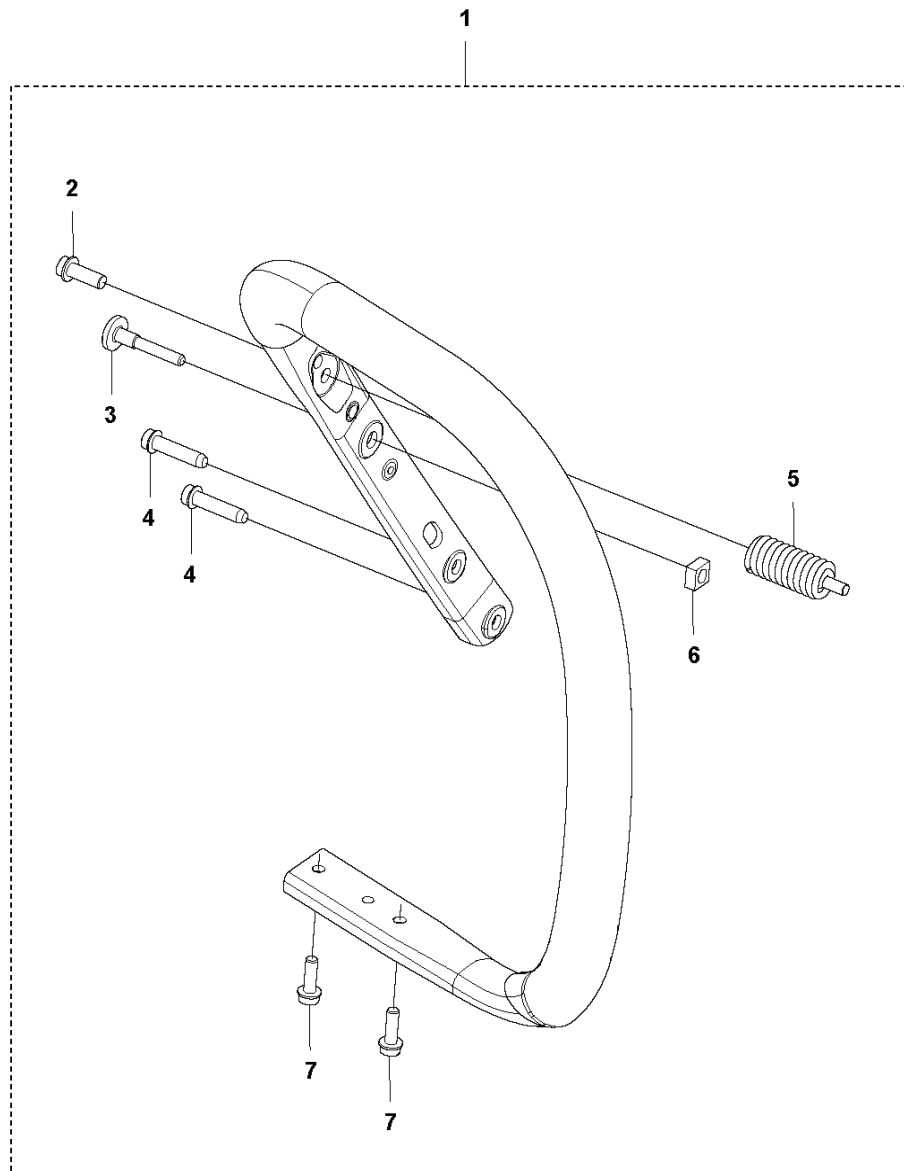

REF.	ART. NR	ARTIKELBESKRIVNING	ANMÄRKNING	KIT
1	599289601	KOMBINYCKEL		1
2	575880701	SKIFTNYCKEL		1
3	599634601	VINTERSATS		1
4	740420100	O-RING		2
5	503217016	SCREW CCRPANT		1
6	529592601	BARKSTÖD		1
7	525755101	SKRUV ITXSCFM		2
8	503222401	LOCK NUT		2
9	529717501	STÖTFÅNGARE		1
10	525755105	SKRUV ITXSCFM		1
11	525755101	SKRUV ITXSCFM		1
12	529597401	HÅLLARE	Connectivity device kit	1
13	525887401	SCREW CITXPANT		1

K 592 XP®
HANDLE