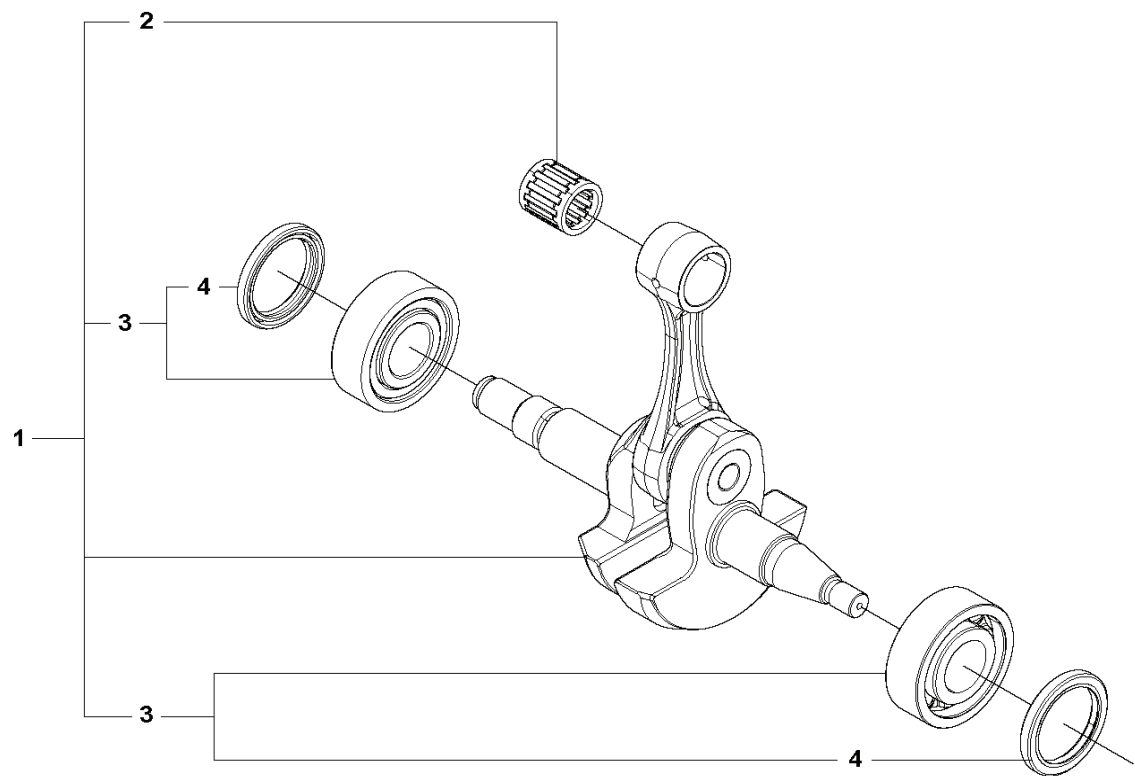

E 592 XP®, 592 XP®G
CRANKSHAFT

REF.	ART. NR	ARTIKELBESKRIVNING	ANMÄRKNING	KIT
1	597939201	CRANKSHAFT KIT		1
2	599425201	NÄLLAGER		1
3	529602301	KULLAGER		1
4	584226501	SEALING RING		2