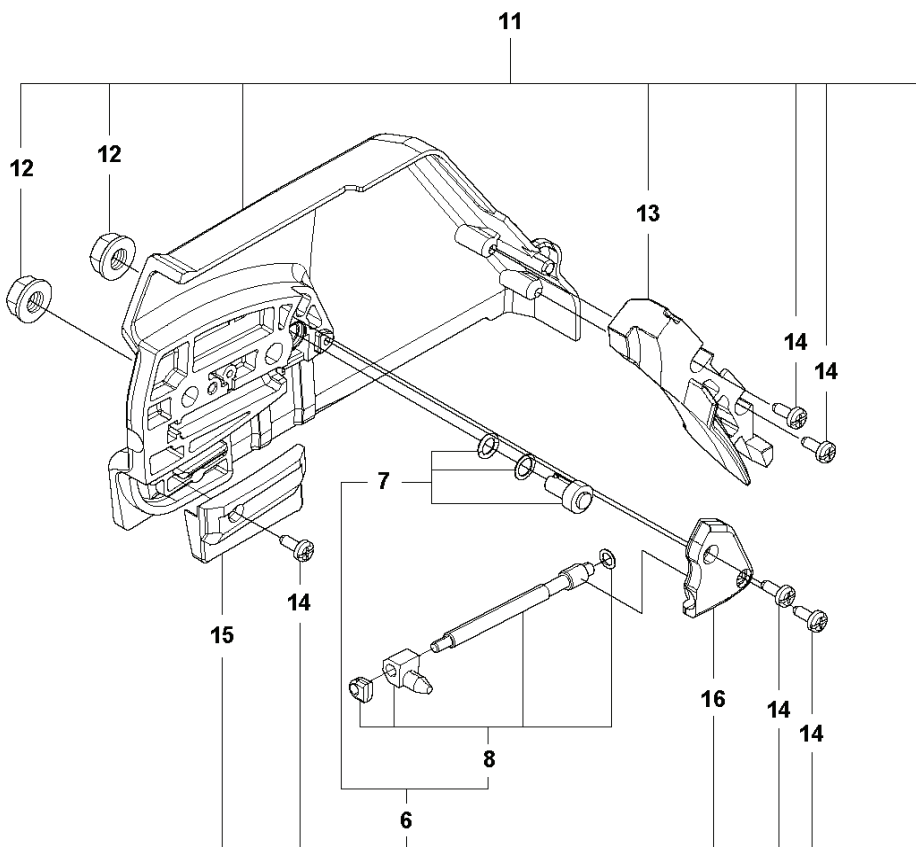

**U** 592 XP®, 592 XP® G  
CARBURETOR DETAILS

Instruction  
download  
Firmware

---

REF.	ART. NR	ARTIKELBESKRIVNING	ANMÄRKNING	KIT
1	598932901	FÖRGASARE		1
2	529509101	REPARATIONSSATS		1
3	529508801	PACKNINGSSATS		1

**A** 592 XP®, 592 XP®G  
CHAIN BRAKE

---

REF.	ART. NR	ARTIKELBESKRIVNING	ANMÄRKNING	KIT
1	593243401	KASTSKYDD		1
2	598878401	SCREW KIT		1
3	582213301	SCREW		3
4	574825601	KÅPA		1
5	598826801	SPÄRR		1
6	598826701	KNÅLED KPL		1
7	503752202	BROMSBAND KPL		1

**B** 592 XP®, 592 XP®G  
CLUTCH COVER

REF.	ART. NR	ARTIKELBESKRIVNING	ANMÄRKNING	KIT
1	599591701	KOPPLINGSKÅPA KPL		1
2	531012901	KEDJEBROMS	2pcs Unlosable nuts and 2pcs Snap rings	2
3	575236401	SPÅNSPRUTSKYDD		1
4	526221801	SCREW CITXPANT		3
5	501517201	KEDJESTYRARE		1
6	590104701	KEDJESPÄNNARSATS		1
7	590105101	SNÄCKHJUL		1
8	590104801	SNÄCKSKRUV		1
9	576424301	KÅPA		1
10	531222801	LÅSRING		1
11	594907802	KOPPLINGSKÅPA KPL	WRAP	1
12	503220001	MUTTER (HEXAGON)	WRAP	2
13	537174101	SPÅNSPRUTSKYDD	WRAP	1
14	525887402	SCREW CITXPANT	WRAP	5
15	537043401	KEDJESTYRARE	WRAP	1
16	537016801	KÅPA	WRAP	1

**E** 592 XP®, 592 XP®G  
CRANKSHAFT

---

REF.	ART. NR	ARTIKELBESKRIVNING	ANMÄRKNING	KIT
1	597939201	CRANKSHAFT KIT		1
2	599425201	NÄLLAGER		1
3	529602301	KULLAGER		1
4	584226501	SEALING RING		2

**D** 592 XP®, 592 XP®G  
CYLINDER COVER