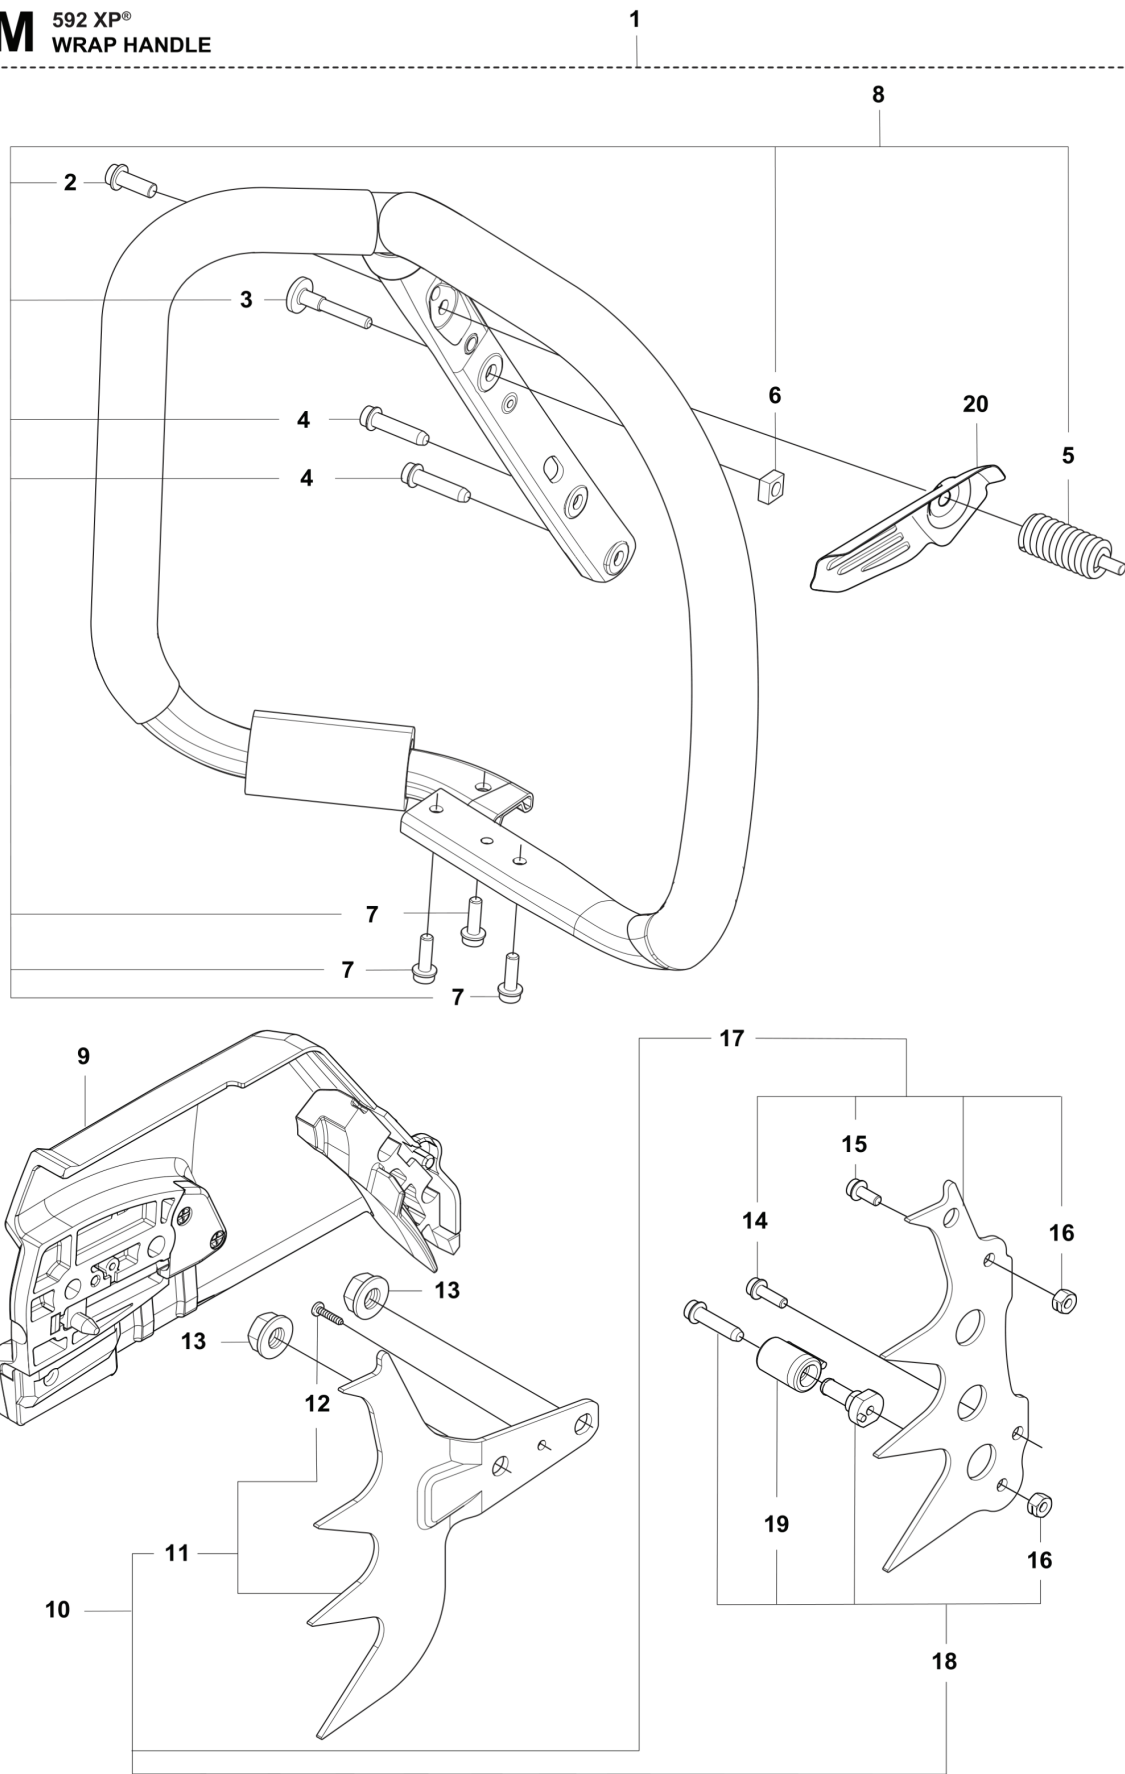

REF.	ART. NR	ARTIKELBESKRIVNING	ANMÄRKNING	KIT
1	593202801	HANDTAGSSYSTEM		1
2	522751901	SKRUV ITXSCFM		1
3	504064502	SKRUV ITXPANM		1
4	525798103	SCREW ITXSCFT		2
5	593661701	VIBRATIONISOLATOR		1
6	503226601	MUTTER 4-KANT		1
7	575885703	SKRUV ITXSCFM		2

M 592 XP®
WRAP HANDLE