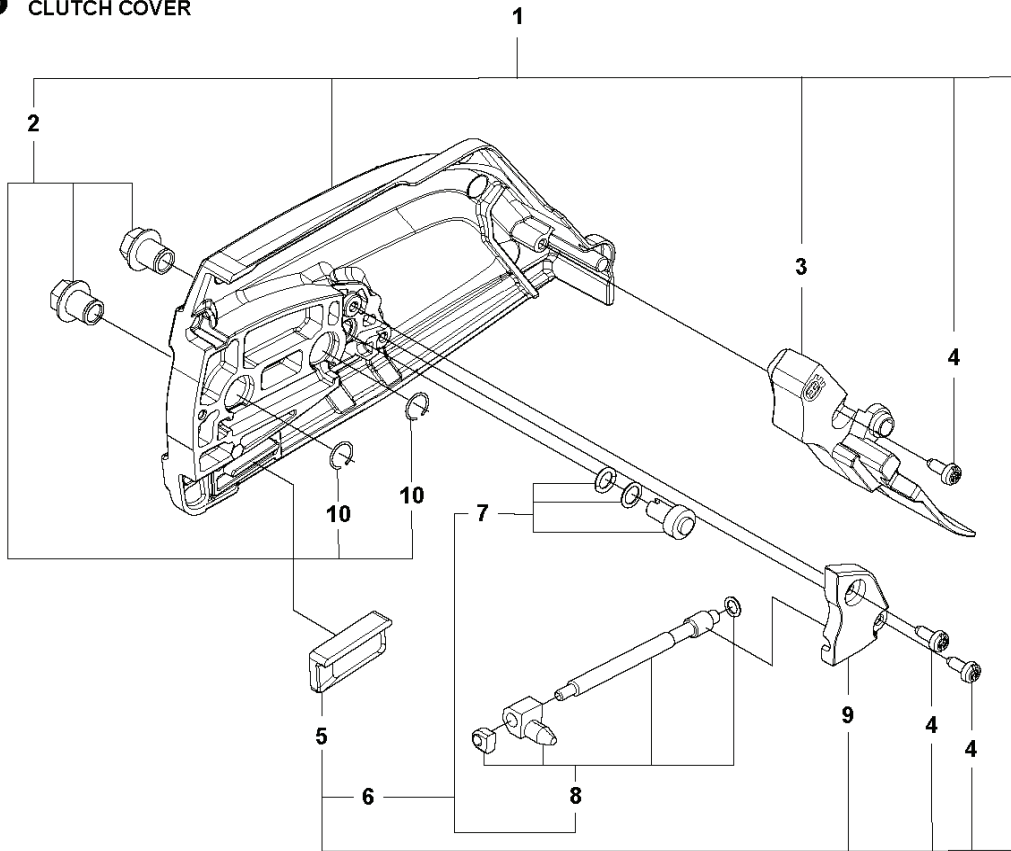

**A** 592 XP®, 592 XP®G  
CHAIN BRAKE

---

REF.	ART. NR	ARTIKELBESKRIVNING	ANMÄRKNING	KIT
1	593243401	KASTSKYDD		1
2	598878401	SCREW KIT		1
3	582213301	SCREW		3
4	574825601	KÅPA		1
5	598826801	SPÄRR		1
6	598826701	KNÅLED KPL		1
7	503752202	BROMSBAND KPL		1

**B** 592 XP®, 592 XP®G  
CLUTCH COVER

REF.	ART. NR	ARTIKELBESKRIVNING	ANMÄRKNING	KIT
1	599591701	KOPPLINGSKÅPA KPL		1
2	531012901	KEDJEBROMS	2pcs Unlosable nuts and 2pcs Snap rings	2
3	575236401	SPÅNSPRUTSKYDD		1
4	526221801	SCREW CITXPANT		3
5	501517201	KEDJESTYRARE		1
6	590104701	KEDJESPÄNNARSATS		1
7	590105101	SNÄCKHJUL		1
8	590104801	SNÄCKSKRUV		1
9	576424301	KÅPA		1
10	531222801	LÅSRING		1
11	594907802	KOPPLINGSKÅPA KPL	WRAP	1
12	503220001	MUTTER (HEXAGON)	WRAP	2
13	537174101	SPÅNSPRUTSKYDD	WRAP	1
14	525887402	SCREW CITXPANT	WRAP	5
15	537043401	KEDJESTYRARE	WRAP	1
16	537016801	KÅPA	WRAP	1