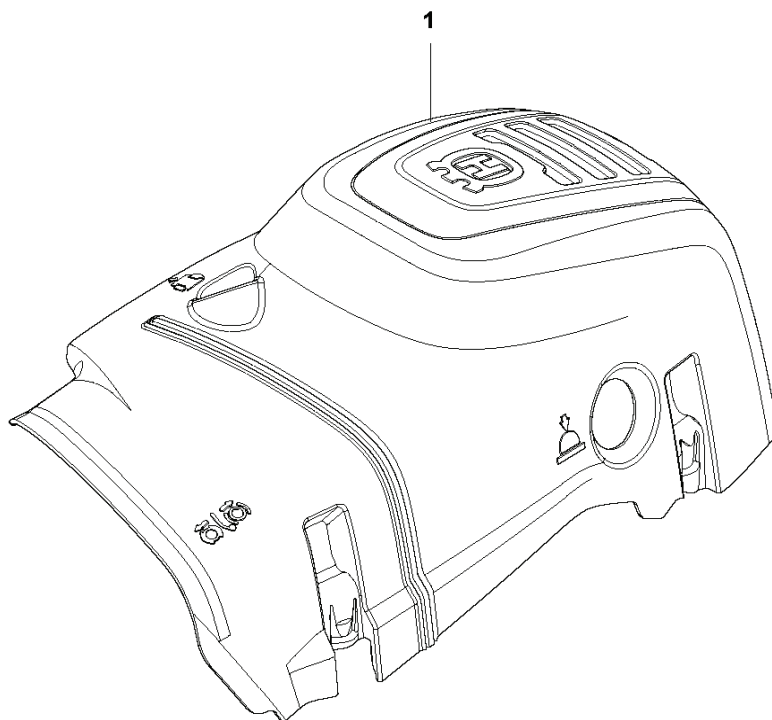

**E** 592 XP®, 592 XP®G  
CRANKSHAFT

---

REF.	ART. NR	ARTIKELBESKRIVNING	ANMÄRKNING	KIT
1	597939201	CRANKSHAFT KIT		1
2	599425201	NÄLLAGER		1
3	529602301	KULLAGER		1
4	584226501	SEALING RING		2

**D** 592 XP®, 592 XP®G  
CYLINDER COVER