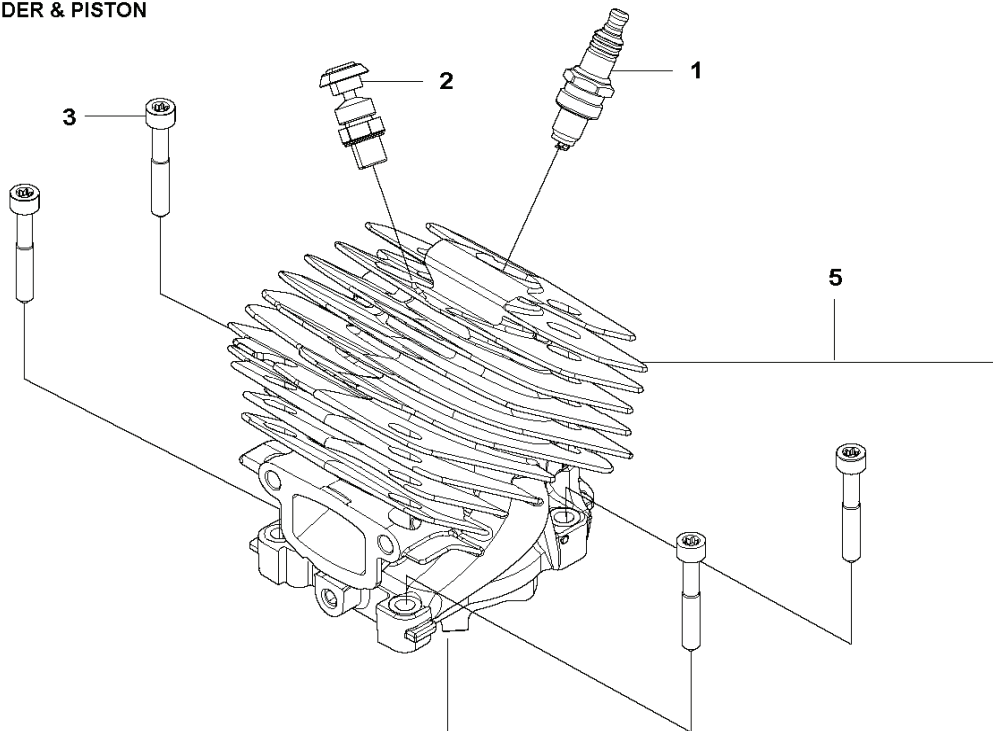

F 592 XP®, 592 XP®G
CYLINDER & PISTON

A

B

Instruction

CAUTION: Do not reuse the aluminum screws

9

REF.	ART. NR	ARTIKELBESKRIVNING	ANMÄRKNING	KIT
1	574519601	TÄNDSTIFT		1
2	575276901	DEKOMPRESSIVENTIL		1
3	596682802	SCREW		4
4	593219401	PACKNING		1
5	597054203	CYLINDER KIT		1
6	598851101	KOLVRING		2
7	737441300	SPÄRRING		2
8	593203602	KOLV KPL		1
9	597939002	PACKNINGSSATS	Gaskets and 6pcs Aluminum screws	1
10	529867201	SCREW KIT	6pcs Aluminum screws	1