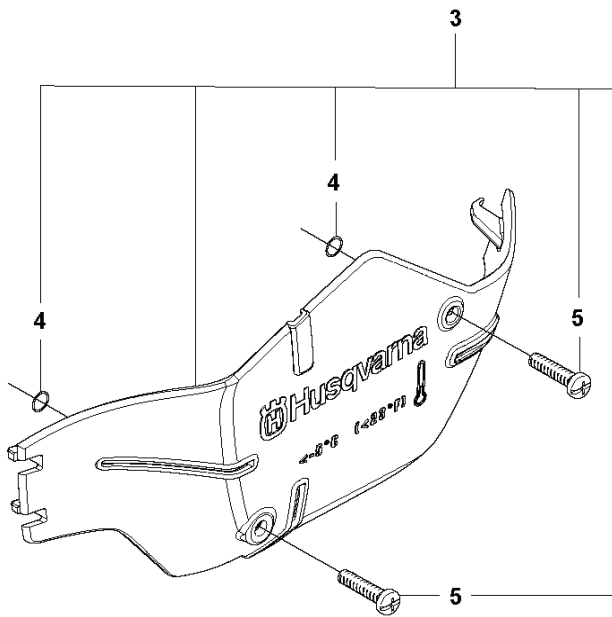

V 592 XP®, 592 XP® G
ACCESSORIES

REF.	ART. NR	ARTIKELBESKRIVNING	ANMÄRKNING	KIT
1	599289601	KOMBINYCKEL		1
2	575880701	SKIFTNYCKEL		1
3	599634601	VINTERSATS		1
4	740420100	O-RING		2
5	503217016	SCREW CCRPANT		1
6	529592601	BARKSTÖD		1
7	525755101	SKRUV ITXSCFM		2
8	503222401	LOCK NUT		2
9	529717501	STÖTFÅNGARE		1
10	525755105	SKRUV ITXSCFM		1
11	525755101	SKRUV ITXSCFM		1
12	529597401	HÅLLARE	Connectivity device kit	1
13	525887401	SCREW CITXPANT		1