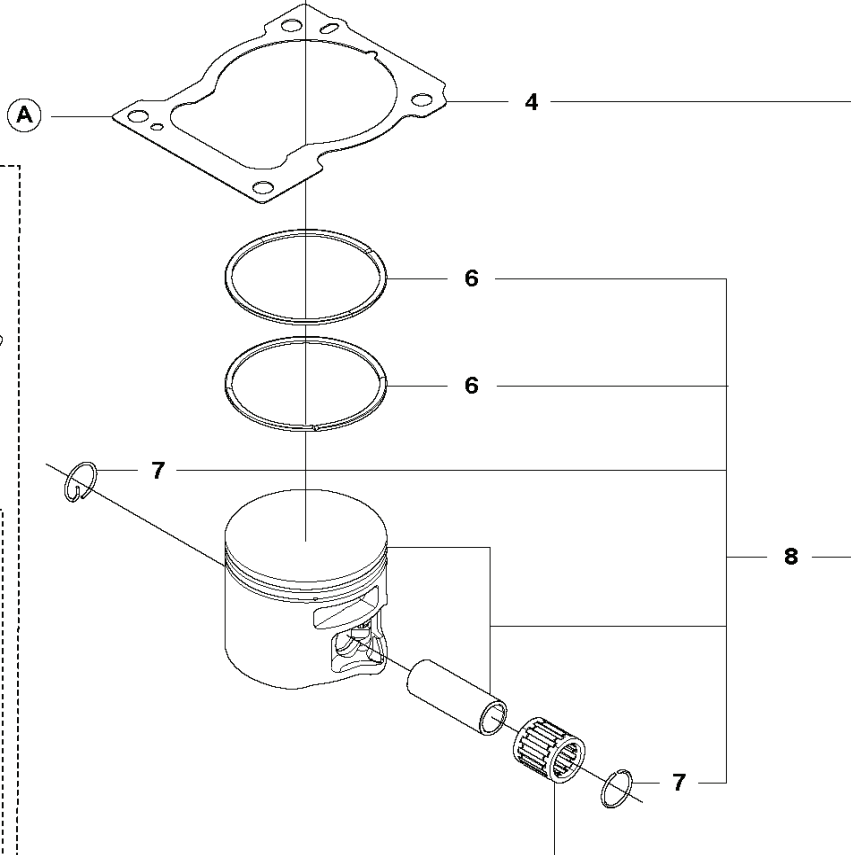

F 592 XP®, 592 XP®G
CYLINDER & PISTON

A

B

Instruction

CAUTION: Do not reuse the aluminum screws

9

REF.	ART. NR	ARTIKELBESKRIVNING	ANMÄRKNING	KIT
1	574519601	TÄNDSTIFT		1
2	575276901	DEKOMPRESSIVENTIL		1
3	596682802	SCREW		4
4	593219401	PACKNING		1
5	597054203	CYLINDER KIT		1
6	598851101	KOLVRING		2
7	737441300	SPÄRRING		2
8	593203602	KOLV KPL		1
9	597939002	PACKNINGSSATS	Gaskets and 6pcs Aluminum screws	1
10	529867201	SCREW KIT	6pcs Aluminum screws	1