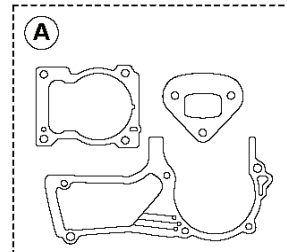

R 592 XP®, 592 XP®G
MUFFLER

11