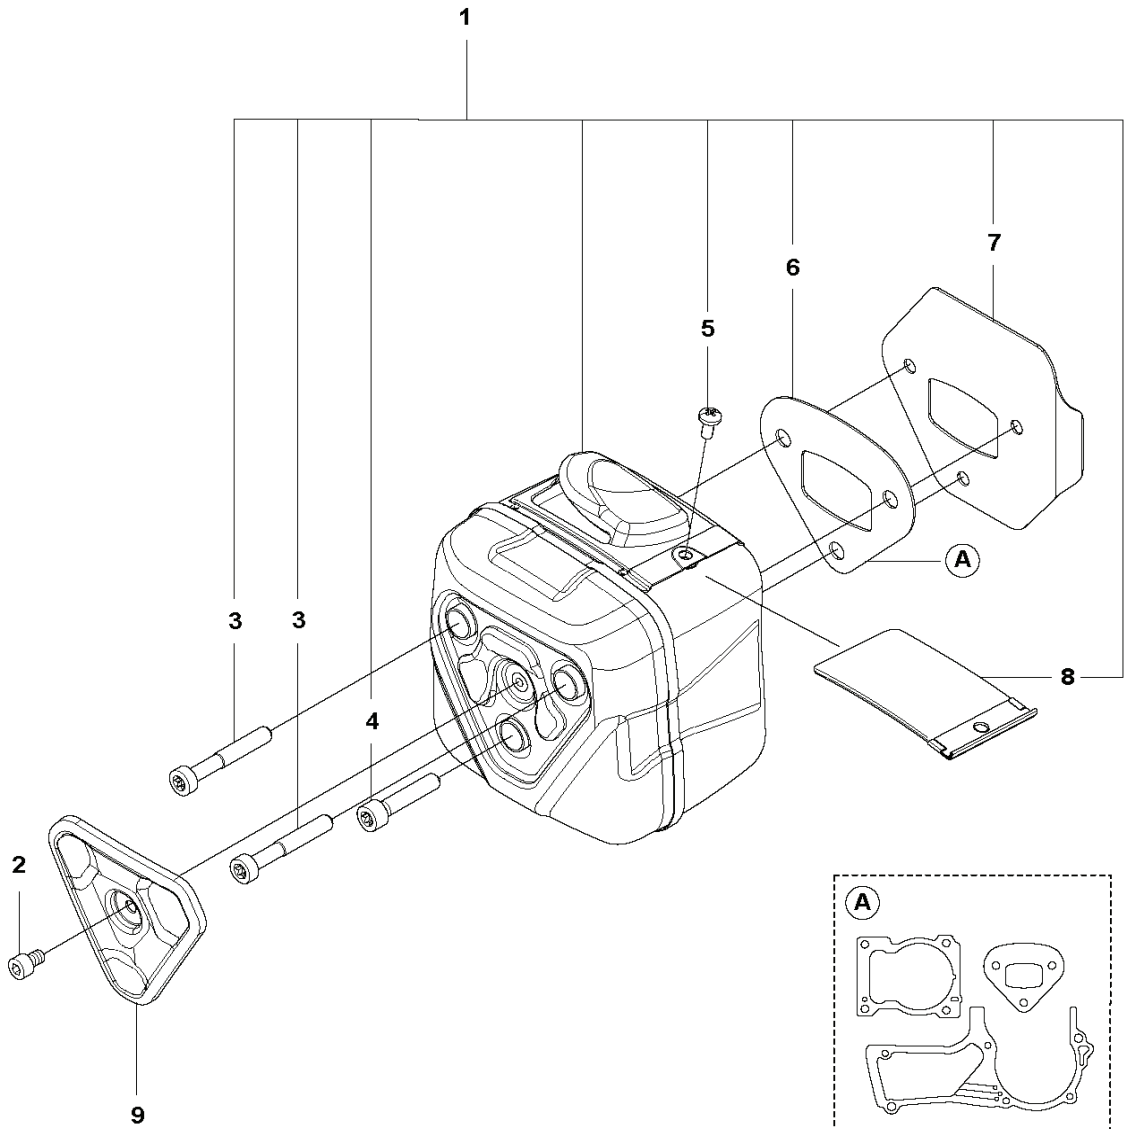

REF.	ART. NR	ARTIKELBESKRIVNING	ANMÄRKNING	KIT
1	593239901	SVÄNGHJUL KPL	XP	1
2	597960601	SCREW KIT		1
3	503220401	MUTTER		1
4	529965401	IGNITION KIT		1
5	574353505	SKRUV ITXSCM		1
6	525755102	SKRUV ITXSCFM		2
7	531241501	TÄNDSTIFTSSKYDD	Including contact spring	1

R 592 XP®, 592 XP®G
MUFFLER

11

CAUTION: Do not reuse the aluminum screws