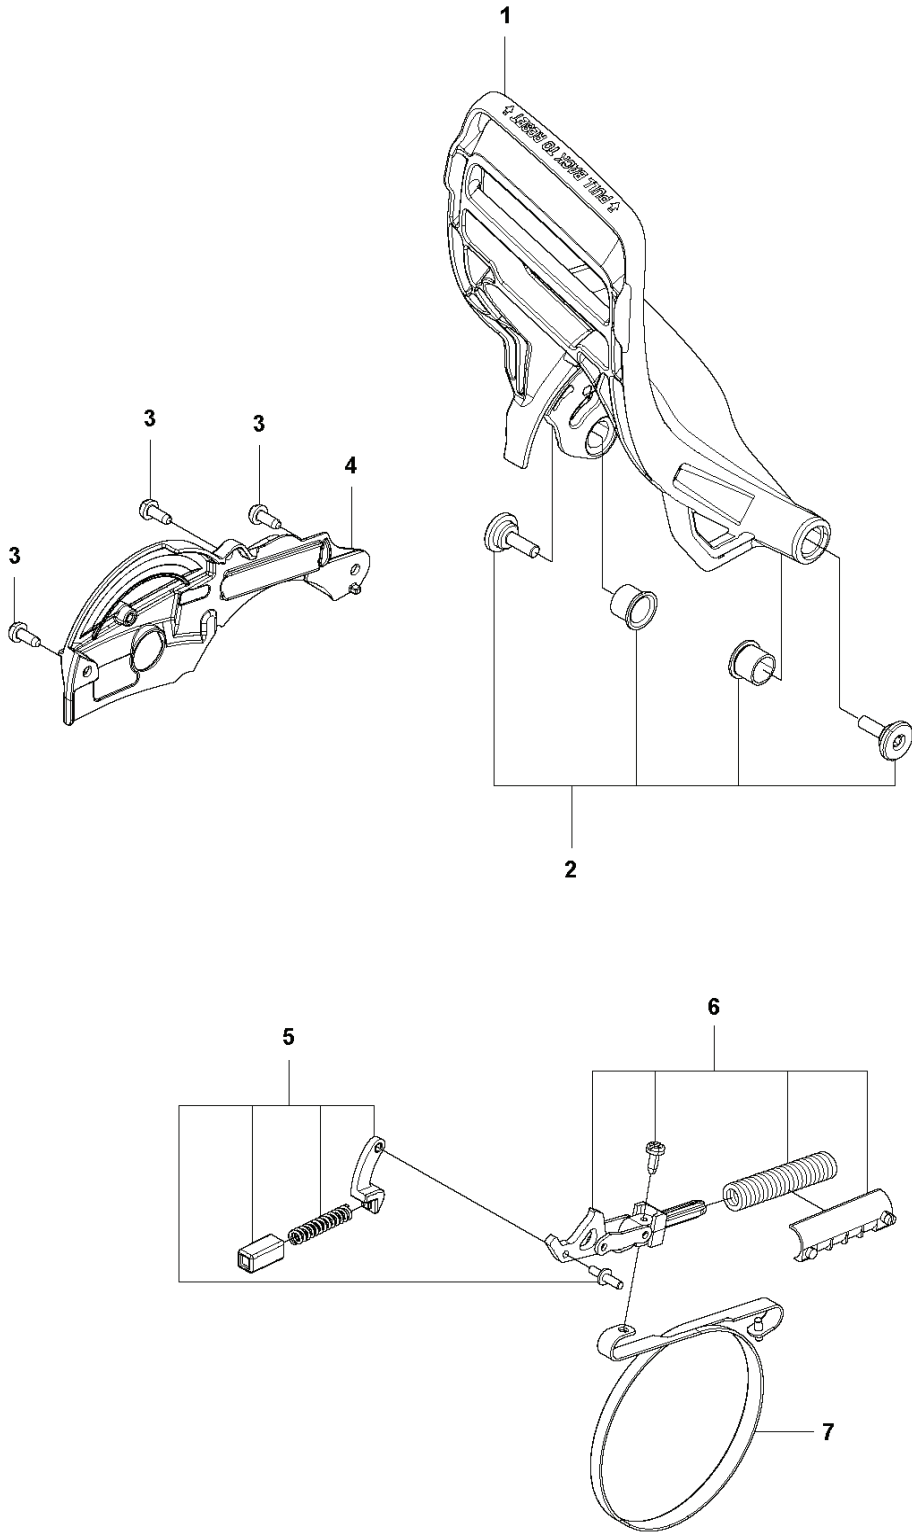

**U** 592 XP®, 592 XP® G  
CARBURETOR DETAILS

Instruction  
download  
Firmware

---

REF.	ART. NR	ARTIKELBESKRIVNING	ANMÄRKNING	KIT
1	598932901	FÖRGASARE		1
2	529509101	REPARATIONSSATS		1
3	529508801	PACKNINGSSATS		1

**A** 592 XP®, 592 XP®G  
CHAIN BRAKE

---

REF.	ART. NR	ARTIKELBESKRIVNING	ANMÄRKNING	KIT
1	593243401	KASTSKYDD		1
2	598878401	SCREW KIT		1
3	582213301	SCREW		3
4	574825601	KÅPA		1
5	598826801	SPÄRR		1
6	598826701	KNÅLED KPL		1
7	503752202	BROMSBAND KPL		1

**B** 592 XP®, 592 XP®G  
CLUTCH COVER

REF.	ART. NR	ARTIKELBESKRIVNING	ANMÄRKNING	KIT
1	599591701	KOPPLINGSKÅPA KPL		1
2	531012901	KEDJEBROMS	2pcs Unlosable nuts and 2pcs Snap rings	2
3	575236401	SPÅNSPRUTSKYDD		1
4	526221801	SCREW CITXPANT		3
5	501517201	KEDJESTYRARE		1
6	590104701	KEDJESPÄNNARSATS		1
7	590105101	SNÄCKHJUL		1
8	590104801	SNÄCKSKRUV		1
9	576424301	KÅPA		1
10	531222801	LÅSRING		1
11	594907802	KOPPLINGSKÅPA KPL	WRAP	1
12	503220001	MUTTER (HEXAGON)	WRAP	2
13	537174101	SPÅNSPRUTSKYDD	WRAP	1
14	525887402	SCREW CITXPANT	WRAP	5
15	537043401	KEDJESTYRARE	WRAP	1
16	537016801	KÅPA	WRAP	1