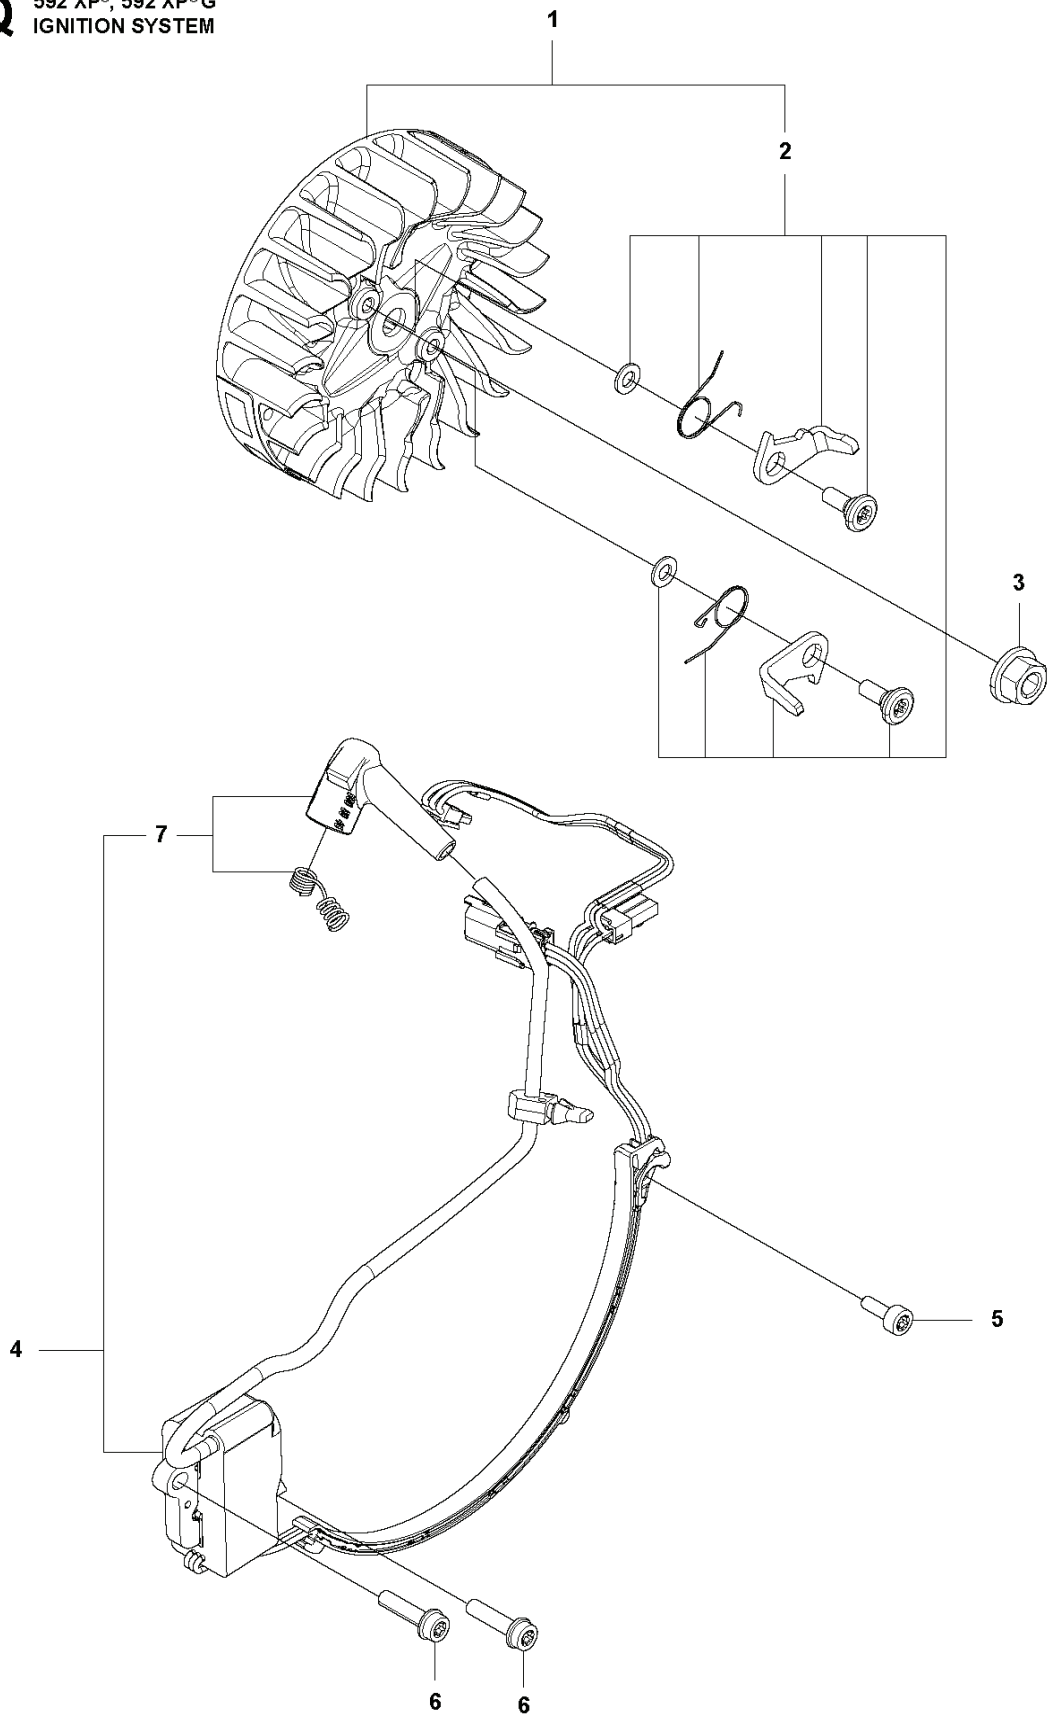

REF.	ART. NR	ARTIKELBESKRIVNING	ANMÄRKNING	KIT
1	529593904	HANDTAGS KIT	For All Except North America	1
1	536696201	HANDTAGS KIT	North America Only. Includes dust cover 535696801	1
2	522751901	SKRUV ITXSCFM		1
3	504064502	SKRUV ITXPANM		1
4	525798103	SCREW ITXSCT		2
5	593661701	VIBRATIONISOLATOR		1
6	503226601	MUTTER 4-KANT		1
7	575885703	SKRUV ITXSCFM		3
8	593202803	HANDTAGSSYSTEM		1
9	594907802	KOPPLINGSKÅPA KPL	WRAP	1
10	529593601	BARKSTÖD		1
11	529742901	BARKSTÖD		1
12	525887402	SCREW CITXPANT		1
13	503220001	MUTTER (HEXAGON)		2
14	525755101	SKRUV ITXSCFM		1
15	525755105	SKRUV ITXSCFM		1
16	503222401	LOCK NUT		2
17	529742902	BARKSTÖD		1
18	589771301	KEDJEFÅNGARE		1
19	537024401	SLITSKYDD		1
20	536651601	STÅNSKYDD		1

Q 592 XP®, 592 XP® G
IGNITION SYSTEM