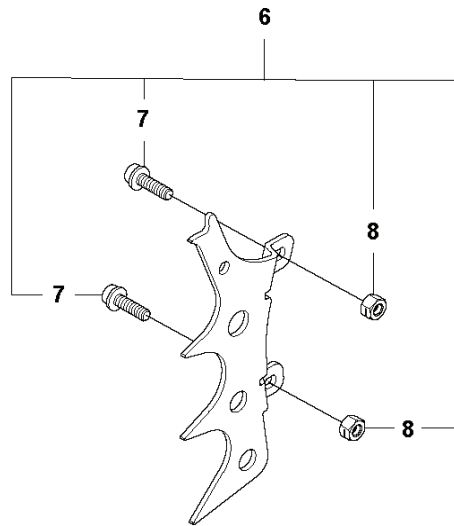

V 592 XP®, 592 XP® G
ACCESSORIES

REF.	ART. NR	ARTIKELBESKRIVNING	ANMÄRKNING	KIT
1	599289601	KOMBINYCKEL		1
2	575880701	SKIFTNYCKEL		1
3	599634601	VINTERSATS		1
4	740420100	O-RING		2
5	503217016	SCREW CCRPANT		1
6	529592601	BARKSTÖD		1
7	525755101	SKRUV ITXSCFM		2
8	503222401	LOCK NUT		2
9	529717501	STÖTFÅNGARE		1
10	525755105	SKRUV ITXSCFM		1
11	525755101	SKRUV ITXSCFM		1
12	529597401	HÅLLARE	Connectivity device kit	1
13	525887401	SCREW CITXPANT		1