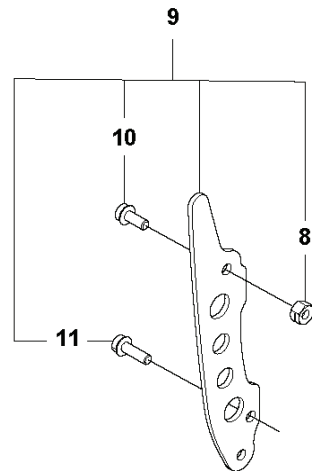

V 592 XP®, 592 XP® G
ACCESSORIES

REF.	ART. NR	ARTIKELBESKRIVNING	ANMÄRKNING	KIT
1	599289601	KOMBINYCKEL		1
2	575880701	SKIFTNYCKEL		1
3	599634601	VINTERSATS		1
4	740420100	O-RING		2
5	503217016	SCREW CCRPANT		1
6	529592601	BARKSTÖD		1
7	525755101	SKRUV ITXSCFM		2
8	503222401	LOCK NUT		2
9	529717501	STÖTFÅNGARE		1
10	525755105	SKRUV ITXSCFM		1
11	525755101	SKRUV ITXSCFM		1
12	529597401	HÅLLARE	Connectivity device kit	1
13	525887401	SCREW CITXPANT		1