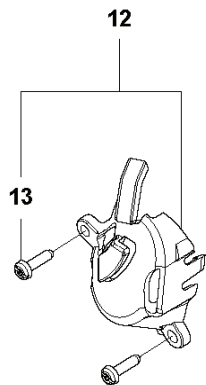

V 592 XP®, 592 XP® G
ACCESSORIES

REF.	ART. NR	ARTIKELBESKRIVNING	ANMÄRKNING	KIT
1	599289601	KOMBINYCKEL		1
2	575880701	SKIFTNYCKEL		1
3	599634601	VINTERSATS		1
4	740420100	O-RING		2
5	503217016	SCREW CCRPANT		1
6	529592601	BARKSTÖD		1
7	525755101	SKRUV ITXSCFM		2
8	503222401	LOCK NUT		2
9	529717501	STÖTFÅNGARE		1
10	525755105	SKRUV ITXSCFM		1
11	525755101	SKRUV ITXSCFM		1
12	529597401	HÅLLARE	Connectivity device kit	1
13	525887401	SCREW CITXPANT		1