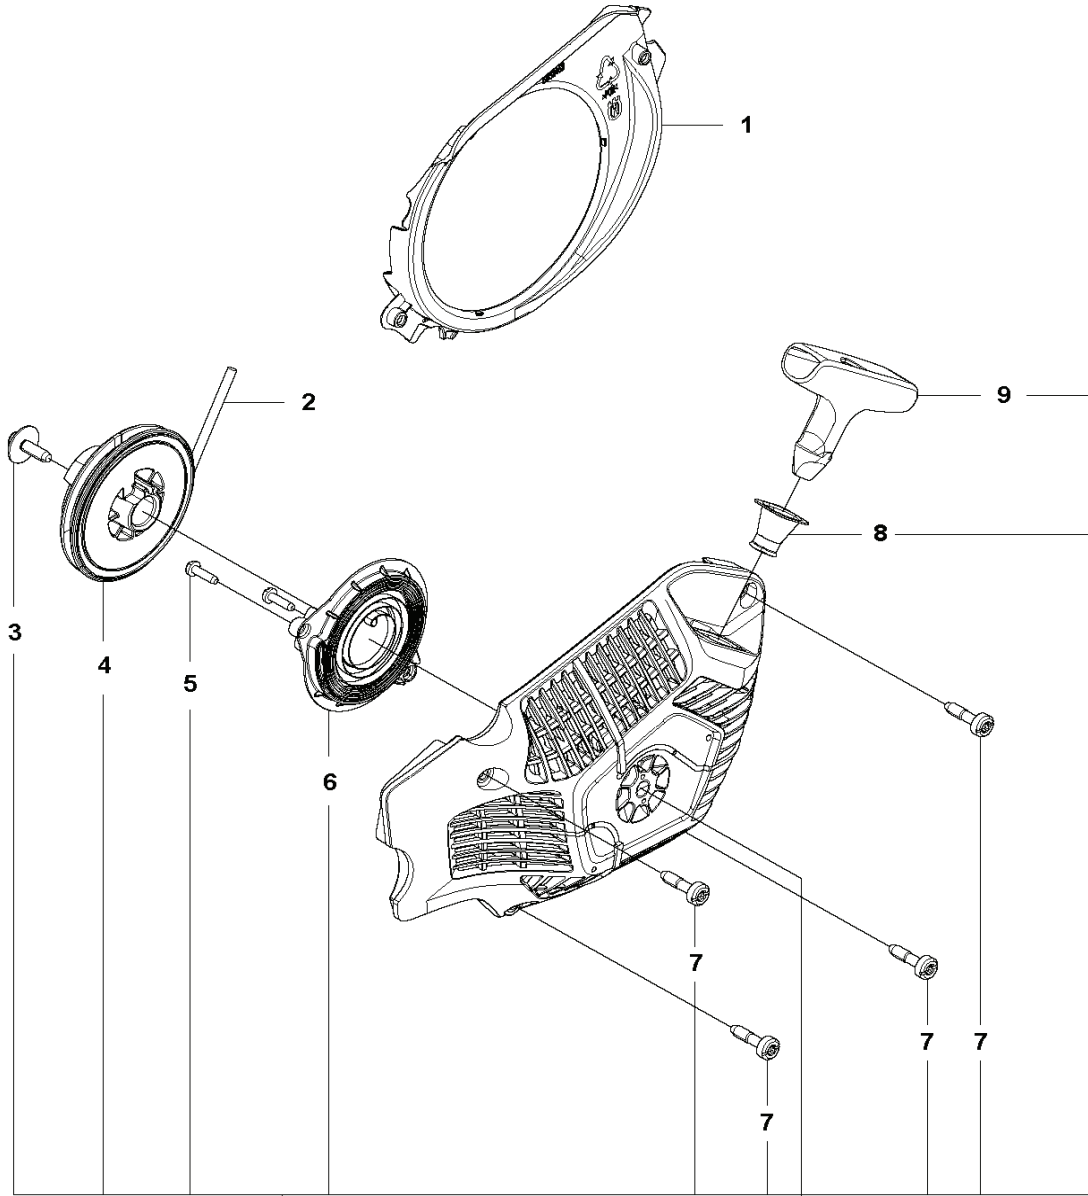

**S** 592 XP®, 592 XP®G  
STARTER

10

11

11

---

REF.	ART. NR	ARTIKELBESKRIVNING	ANMÄRKNING	KIT
1	593245201	KYLLUFTLEDARE		1
2	503432902	STARTSNÖRE		1
3	576356601	SCREW ITXSCT		1
4	593245101	LINHJUL		1
5	525887401	SCREW CITXPANT		2
6	593244801	FJÄDERKASSETT KPL		1
7	525824501	SKRUV CITXPANMO		4
8	537283201	HYLSA		1
9	537232501	STARHANDTAG		1
10	598781201	STARTAPPARAT KPL		1
11	599333503	DEKAL	592XPG	1
11	599333504	DEKAL	592XP	1