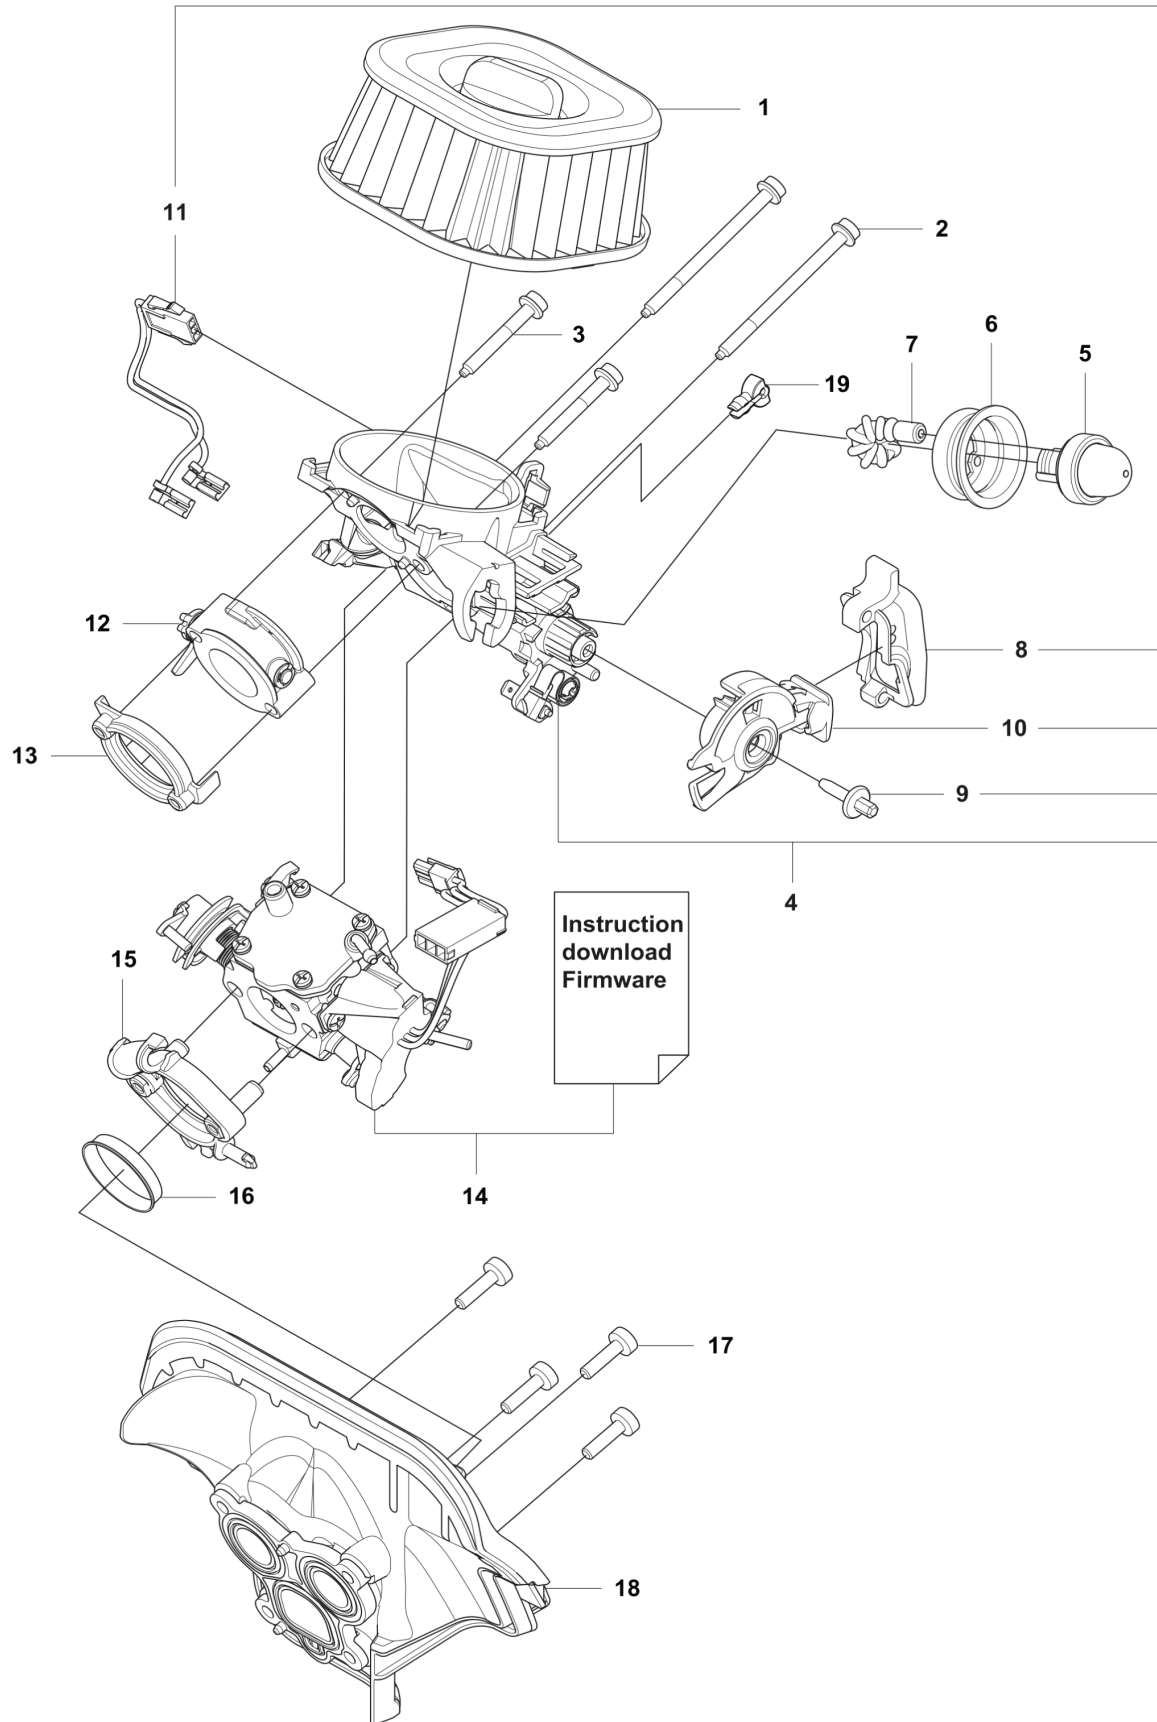

**RESERVDELSKATALOG**  
**: HUSQVARNA 592 XP®**

Reservdelslista

---

# RESERVDELSLISTA

**G** 592 XP<sup>®</sup>, 592 XP<sup>®</sup>G  
CARBURETOR & AIRFILTER

REF.	ART. NR	ARTIKELBESKRIVNING	ANMÄRKNING	KIT
1	593258801	LUFTFILTER KPL	Nature, Non woven	1
1	593258802	LUFTFILTER KPL	Yellow, Mesh 27 microns	1
1	593258803	LUFTFILTER KPL	Black, Mesh 50 microns	1
2	596682402	SCREW		2
3	596682401	SCREW		2
4	593261001	FILTERHÅLLARE KPL		1
5	540054901	PURGE		1
6	597080601	TÄTNING		1
7	534138001	BRÄNSLESLANG		1
8	593909001	TÄTNING		1
9	505156201	SCREW		1
10	593260801	CHOKEREGLAGE KPL		1
11	593976301	KABLAG KPL		1
12	593268801	VENTILHUS KPL		1
13	594918401	FLÄNS		1
14	598932901	FÖRGASARE		1
15	593273001	FLÄNS		1
16	595014701	HYLSA		1
17	526818101	SKRUV ITXSCM		4
18	593257901	INSUGSRÖR KPL		1
19	540070101	HÅLLARE		1

**U** 592 XP®, 592 XP® G  
CARBURETOR DETAILS

Instruction  
download  
Firmware

---

REF.	ART. NR	ARTIKELBESKRIVNING	ANMÄRKNING	KIT
1	598932901	FÖRGASARE		1
2	529509101	REPARATIONSSATS		1
3	529508801	PACKNINGSSATS		1

**A** 592 XP®, 592 XP®G  
CHAIN BRAKE

---

REF.	ART. NR	ARTIKELBESKRIVNING	ANMÄRKNING	KIT
1	593243401	KASTSKYDD		1
2	598878401	SCREW KIT		1
3	582213301	SCREW		3
4	574825601	KÅPA		1
5	598826801	SPÄRR		1
6	598826701	KNÅLED KPL		1
7	503752202	BROMSBAND KPL		1