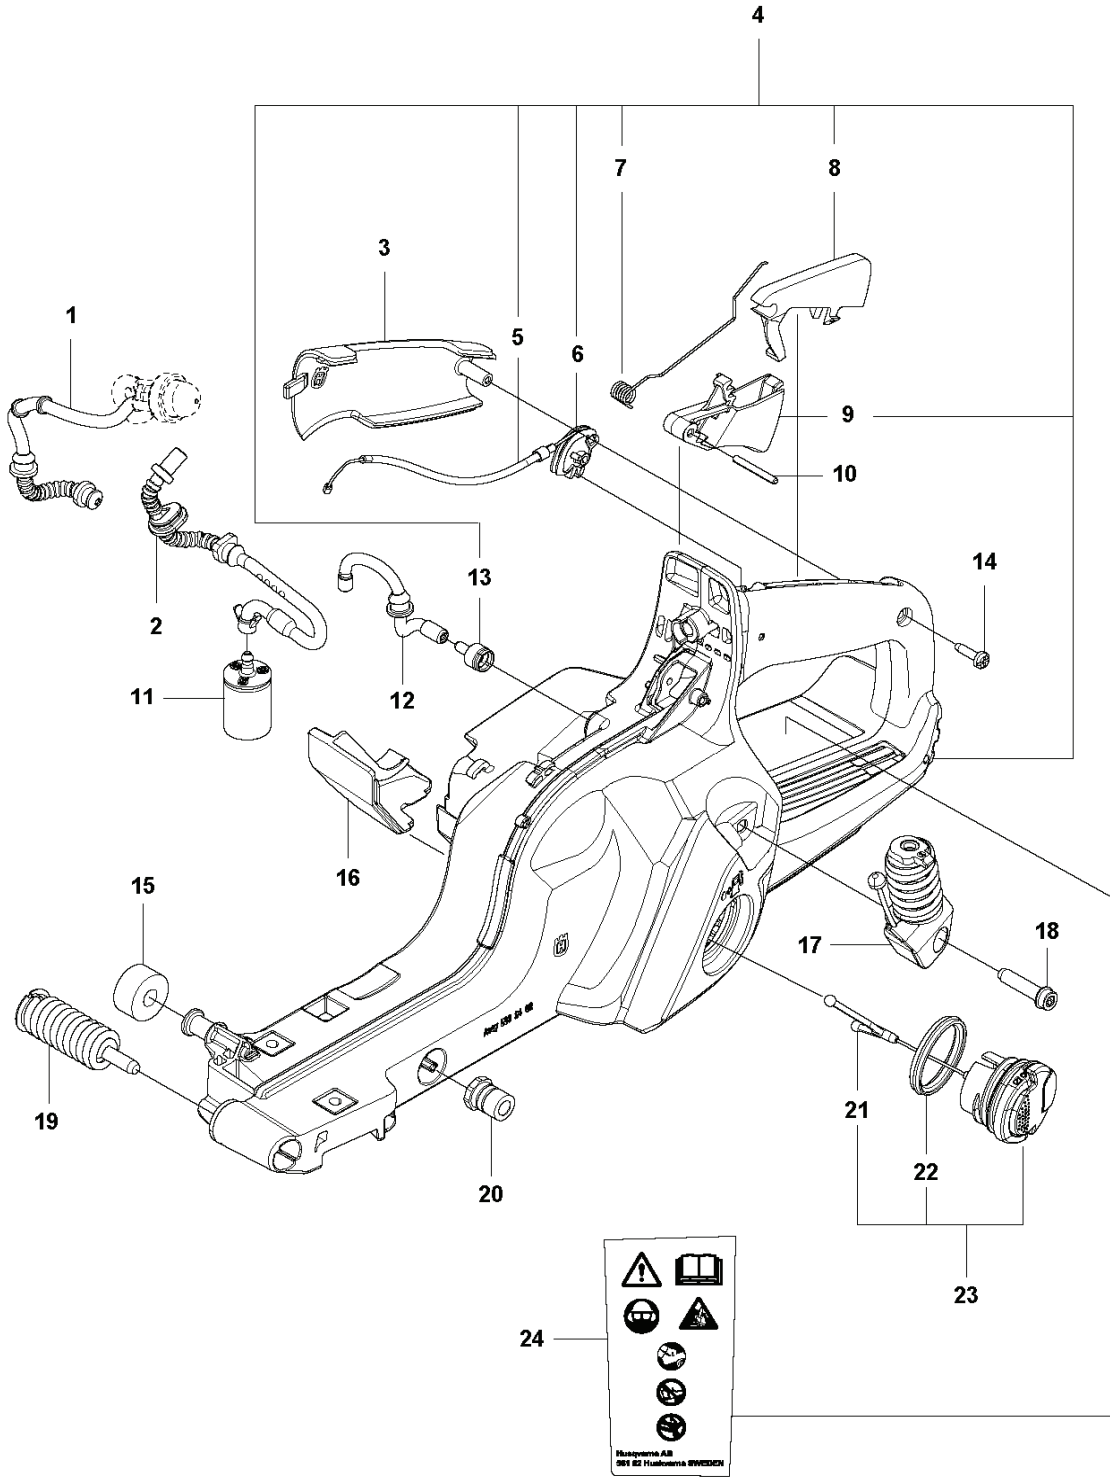

J 592 XP®, 592 XP®G
FUEL TANK

REF.	ART. NR	ARTIKELBESKRIVNING	ANMÄRKNING	KIT
1	593976401	BRÄNSLESLANG		1
2	529578202	BRÄNSLESLANG KPL	With magnet	1
3	537205501	KÅPA		1
4	597960301	BRÄNSLETANK KPL		1
5	593246301	GASVAJER KPL		1
6	537208501	HÄVARM		1
7	537209801	FJÄDER		1
8	537208401	GASSPÄRR		1
9	537208301	THROTTLE TRIGGER		1
10	720124020	CYLINDRISK PINNE		1
11	503443203	BRÄNSLEFILTER	18-40 µm (Blue)	1
11	503443205	BRÄNSLEFILTER	18-40 µm (Blue) Mega pack (100 pcs)	1
12	593976501	BRÄNSLESLANG		1
13	900000002	DUMMY PART		1
14	525887402	SCREW CITXPANT		1
15	523085501	UTSLAGSBEGRÄNSARE		1
16	593257001	SLITSKYDD		1
17	593255601	VIBRATIONISOLATOR		1
18	525798103	SCREW ITXSCFT		1
19	593255501	VIBRATIONISOLATOR		1
20	501007601	STÖD		1
21	503578901	HÅLLARE		1
22	589241101	PACKNING		1
23	522620003	TANKLOCK KPL		1
24	582794105	DEKAL		1