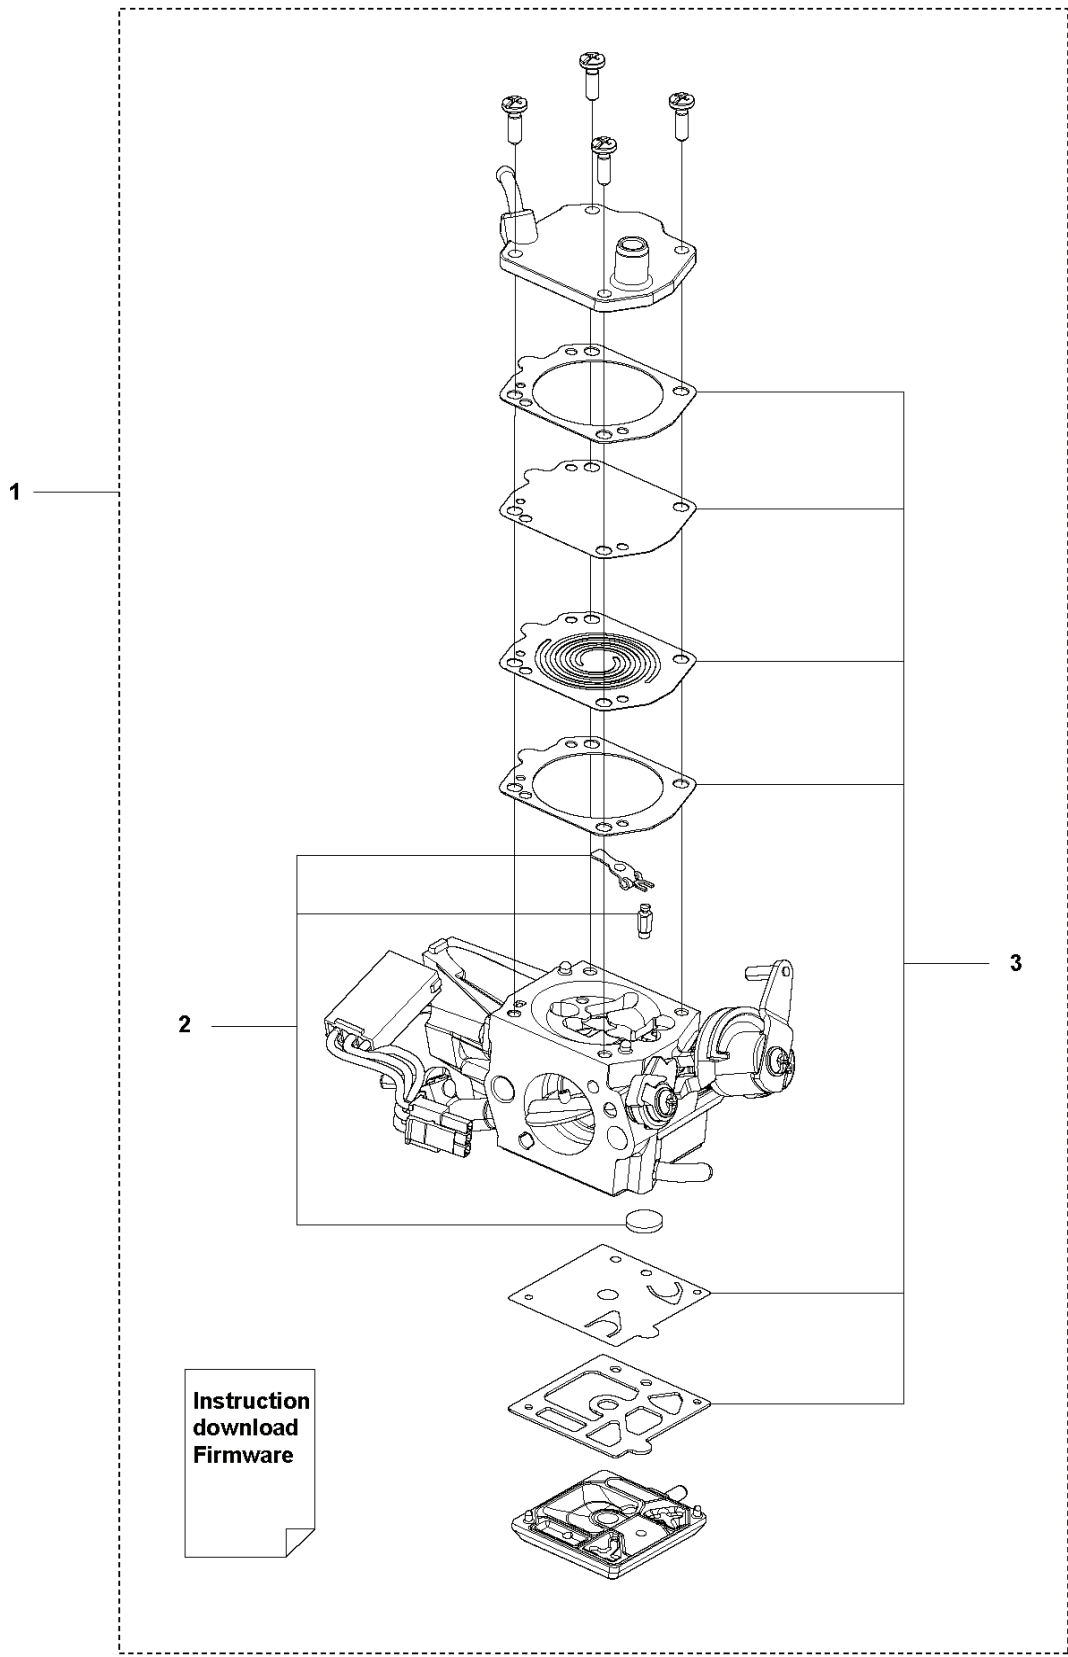

# RESERVDELSLISTA

**G** 592 XP<sup>®</sup>, 592 XP<sup>®</sup>G  
CARBURETOR & AIRFILTER

REF.	ART. NR	ARTIKELBESKRIVNING	ANMÄRKNING	KIT
1	593258801	LUFTFILTER KPL	Nature, Non woven	1
1	593258802	LUFTFILTER KPL	Yellow, Mesh 27 microns	1
1	593258803	LUFTFILTER KPL	Black, Mesh 50 microns	1
2	596682402	SCREW		2
3	596682401	SCREW		2
4	593261001	FILTERHÅLLARE KPL		1
5	540054901	PURGE		1
6	597080601	TÄTNING		1
7	534138001	BRÄNSLESLANG		1
8	593909001	TÄTNING		1
9	505156201	SCREW		1
10	593260801	CHOKEREGLAGE KPL		1
11	593976301	KABLAG KPL		1
12	593268801	VENTILHUS KPL		1
13	594918401	FLÄNS		1
14	598932901	FÖRGASARE		1
15	593273001	FLÄNS		1
16	595014701	HYLSA		1
17	526818101	SKRUV ITXSCM		4
18	593257901	INSUGSRÖR KPL		1
19	540070101	HÅLLARE		1

**U** 592 XP®, 592 XP® G  
CARBURETOR DETAILS

Instruction  
download  
Firmware

---

REF.	ART. NR	ARTIKELBESKRIVNING	ANMÄRKNING	KIT
1	598932901	FÖRGASARE		1
2	529509101	REPARATIONSSATS		1
3	529508801	PACKNINGSSATS		1

**A** 592 XP®, 592 XP®G  
CHAIN BRAKE

---

REF.	ART. NR	ARTIKELBESKRIVNING	ANMÄRKNING	KIT
1	593243401	KASTSKYDD		1
2	598878401	SCREW KIT		1
3	582213301	SCREW		3
4	574825601	KÅPA		1
5	598826801	SPÄRR		1
6	598826701	KNÅLED KPL		1
7	503752202	BROMSBAND KPL		1