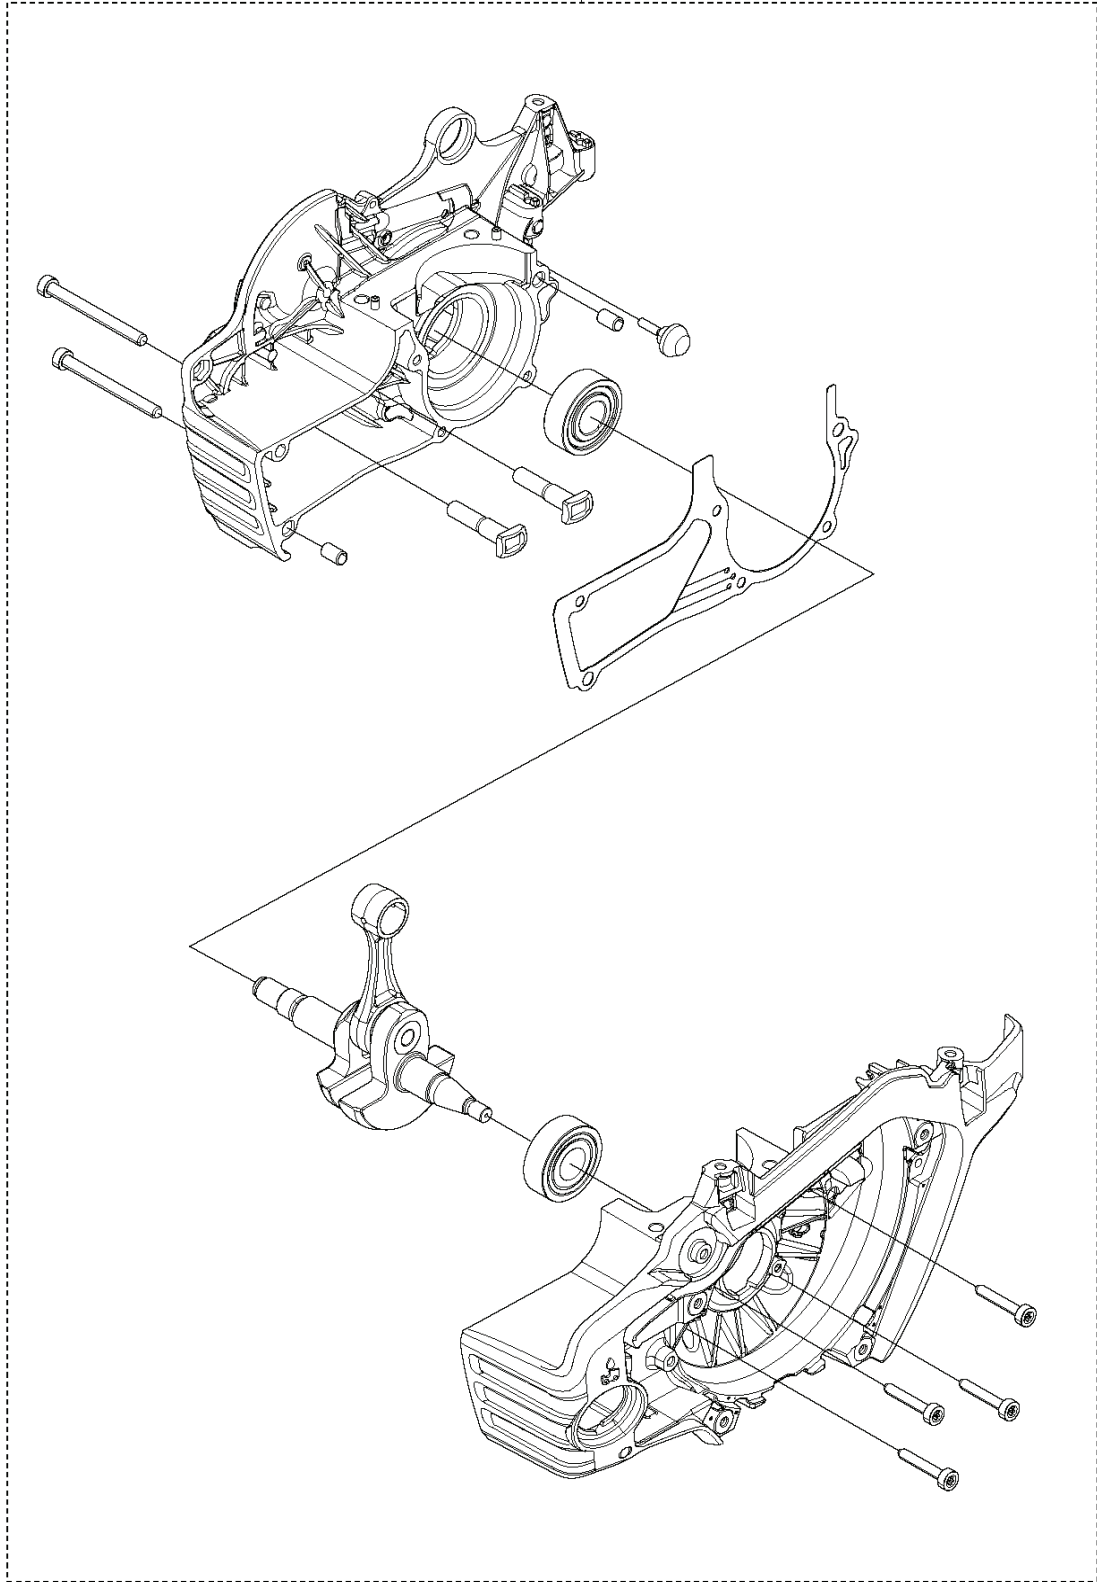

REF.	ART. NR	ARTIKELBESKRIVNING	ANMÄRKNING	KIT
1	593245201	KYLLUFTLEDARE		1
2	503432902	STARTSNÖRE		1
3	576356601	SCREW ITXSCT		1
4	593245101	LINHJUL		1
5	525887401	SCREW CITXPANT		2
6	593244801	FJÄDERKASSETT KPL		1
7	525824501	SKRUV CITXPANMO		4
8	537283201	HYLSA		1
9	537232501	STARHANDTAG		1
10	598781201	STARTAPPARAT KPL		1
11	599333503	DEKAL	592XPG	1
11	599333504	DEKAL	592XP	1

T 592 XP®, 592 XP® G
CRANKCASE SHORTBLOCK

1